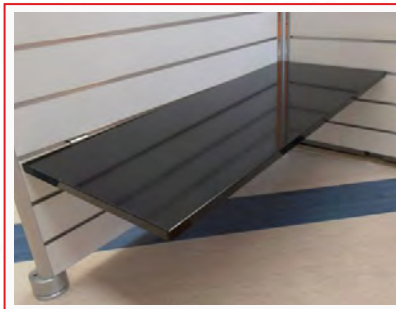

#### Mensola inclinata

Mensola inclinata con bordo per supporto MF2.16

Sloping wooden shelf to use with timber shelf racket MF2.16

### Mensola Shelf

**WEN 60x30** - 600x300mm  
**WEN 90x30** - 900x300mm  
**WEN 90x40** - 900x400mm  
**WEN 120x40** - 1200x400mm

Mensola Wengé

Shelve Mengé

### Mensola Shelf

**ALSP60x30** - 600x300mm  
**ALSP90x30** - 900x300mm  
**ALSP90x40** - 900x400mm  
**ASLP120x40** - 1200x400mm

Mensola Alluminio Spazzolato

Brushed Aluminium shelf