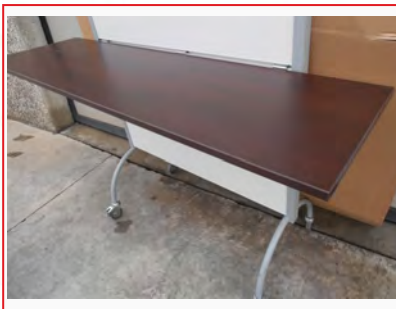

Mensola Shelf

WEN 60x30 - 600x300mm
WEN 90x30 - 900x300mm
WEN 90x40 - 900x400mm
WEN 120x40 - 1200x400mm

Mensola Wengé

Shelve Mengé