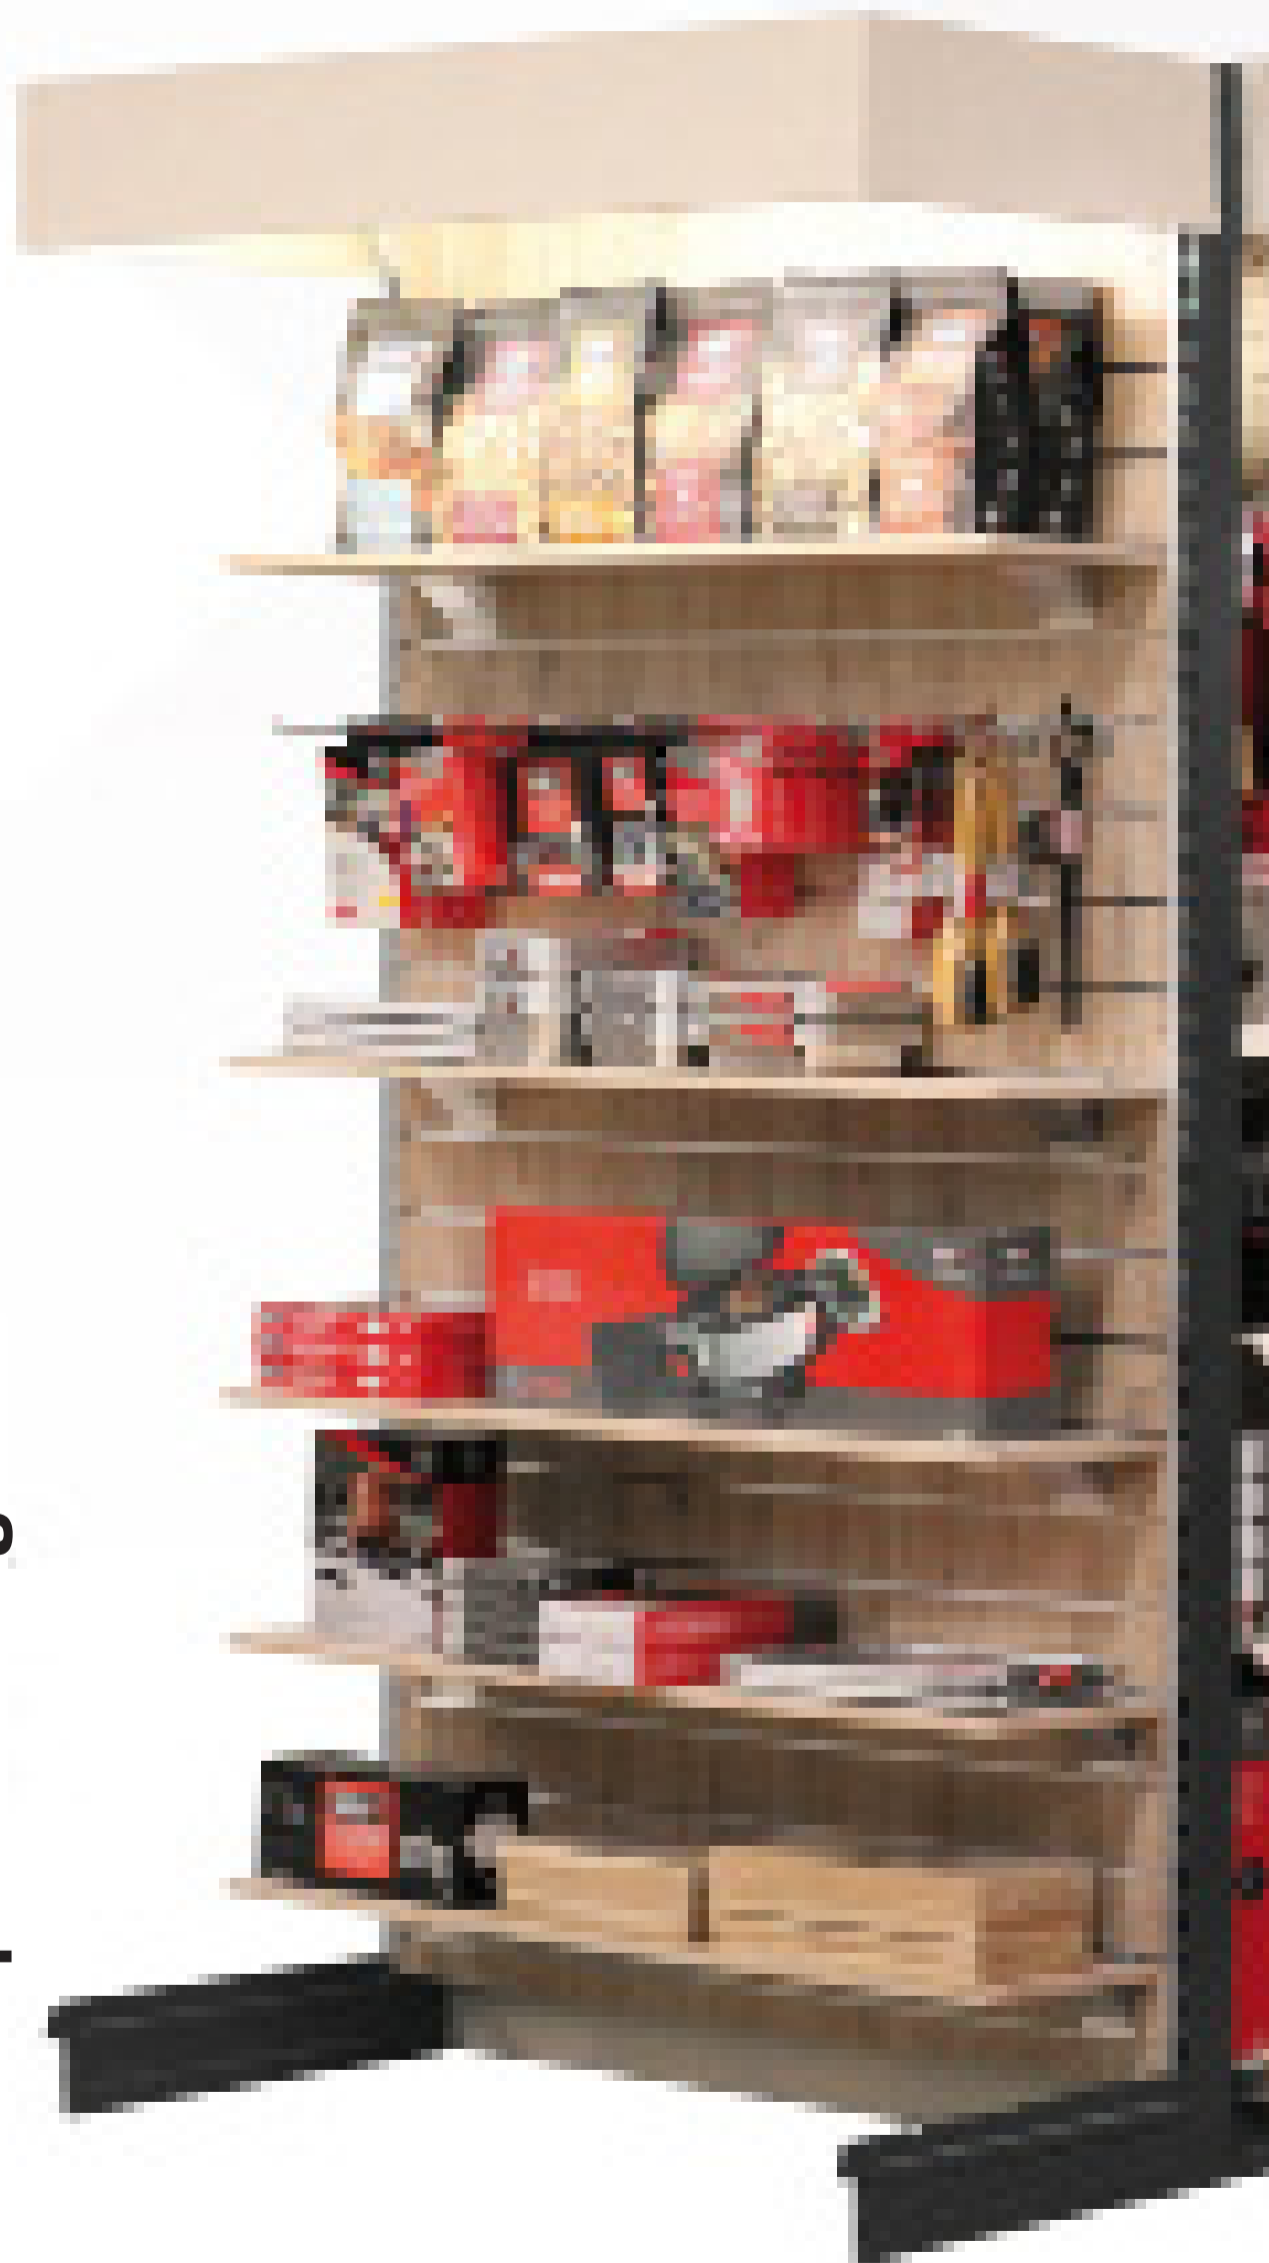

SPACEWALL ELEMENTS

Pannelli per cremagliera

SPACEWALL ELEMENTS

DATE UN NUOVO LOOK AL VOSTRO LOCALE VENDITA AGGIORNATE IL VECCHIO SISTEMA CREMAGLIERA CON LE NUOVE FINITURE SPACEWALL!

Trasformate il vostro vecchio sistema cremagliera inserendo le nuove finiture trend SPACEWALL!

Con il sistema SPACEWALL ELEMENTS potete facilmente aggiornare il vostro sistema vendita merce con il minimo impegno e spesa. In aggiunta alla nostra ampia gamma di finiture SPACEWALL avrete il massimo della flessibilità nelle modalità di esposizione. Dovete solo inserire il nostro sistema ELEMENTS nella vostra cremagliera esistente ed utilizzare tutta la nostra ampia gamma accessori.

Aggiornate al meglio l'immagine del vostro negozio con le nostre finiture colori – SPACEWALL ELEMENTS è talmente facile da utilizzare che potete fare il cambio finitura anche durante gli orari d'apertura negozio.