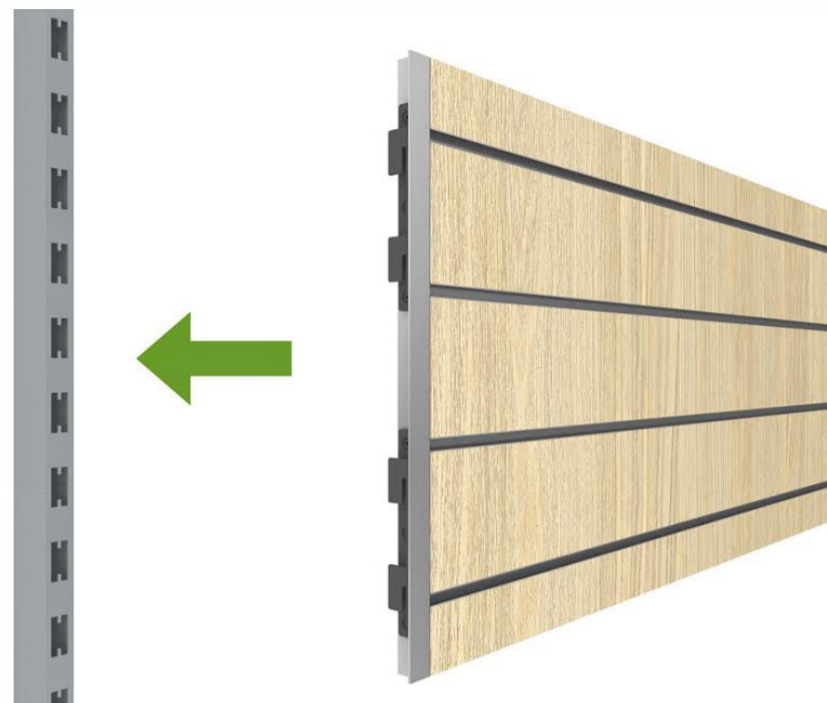

SPACEWALL
SISTEMI DI ARREDO

ELEMENTS

**TRASFORMATE IL VOSTRO VECCHIO SISTEMA A PARETE FORATA IN UN NUOVO SISTEMA ACCATTIVANTE
SEMPLICE E VELOCEMENTE!**

1.

Smontate il vostro pannello forato dal sistema a cremagliera

2.

Agganciate i PANNELLI SPACEWALL ELEMENTS nel sistema a cremagliera

3.

Utilizzate senza limitazioni i nostri accessori e le nostre finiture pannelli SPACEWALL

SPACEWALL

SISTEMI DI ARREDO

Liberate la vostra immaginazione!
A scelta abbinare le vostre finiture
SPACEWALL preferite

Sistema Elements LEGNO

- ELEWOOD625D - L625xH400mm
- ELEWOOD625L - L650xH400mm
- ELEWOOD1000D - L1250xH400mm
- ELEWOOD1000L - L1250xH400mm
- ELEWOOD1250D - L1250xH400mm
- ELEWOOD1250L - L1250xH400mm

Sistema elements comprensivo di pannelli HMB legno di serie, profilo alluminio, bordo e sistema di aggancio a cremagliera (tipo Tegometal).