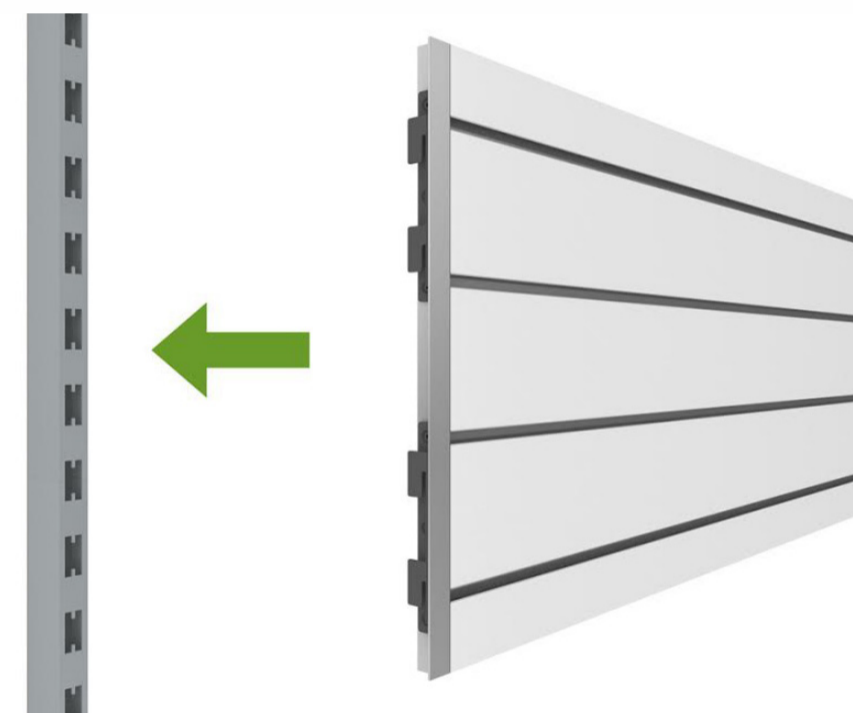

Sistema Elements BIANCO

- ELEBIA625D - L625xH400mm
- ELEBIA625L - L650xH400mm
- ELEBIA1000D - L1250xH400mm
- ELEBIA1000L - L1250xH400mm
- ELEBIA1250D - L1250xH400mm
- ELEBIA1250L - L1250xH400mm

Sistema elements comprensivo di pannelli HMB finiture Bianco 48093 di serie, profilo alluminio, bordo e sistema di aggancio a cremagliera (tipo Tegometal).

I CODICI L HANNO PANNELLO LISCIO