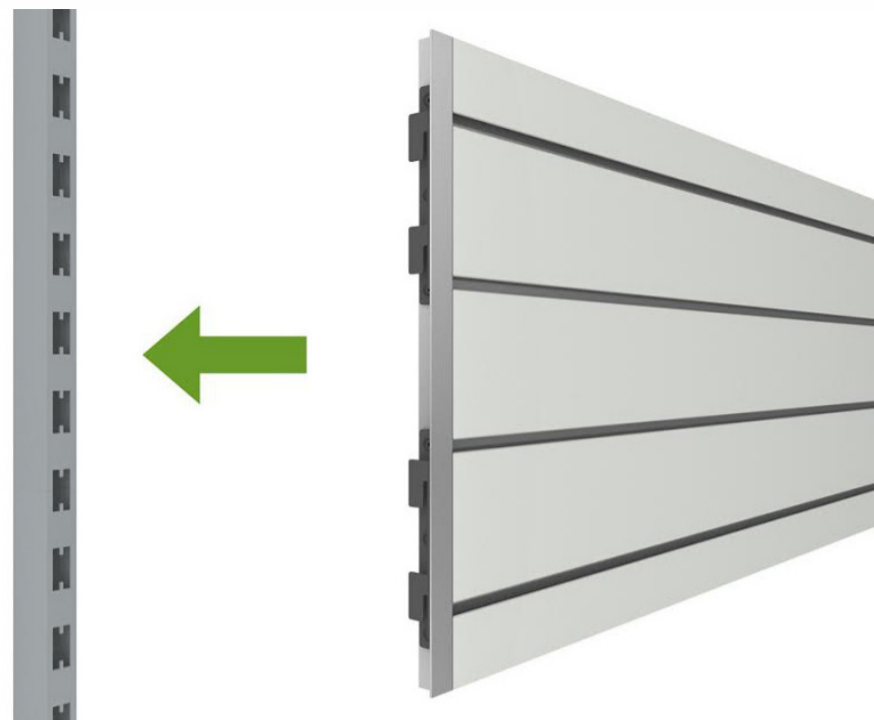

Sistema Elements GRIGIO

ELEGRI625D - L625xH400mm

ELEGRI625L - L650xH400mm

ELEGRI1000D - L1250xH400mm

ELEGRI1000L - L1250xH400mm

ELEGRI1250D - L1250xH400mm

ELEGRI1250L - L1250xH400mm

Sistema elements comprensivo di pannelli HMB grigio di serie, profilo alluminio, bordo e sistema di aggancio a cremagliera (tipo Tegometal).

I CODICI L HANNO PANNELLO LISCIO