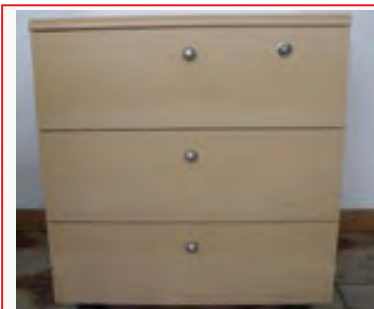

Banconi modulari / Modular shop desks and counter

Cassettiera Chest

CAS 01 - 900x400mm
CAS 02 - 600x400mm
CAS 03 - 1200x400mm

Cassettiera con 3 cassetti, con zoccolo o a richiesta con rotelle.

Chest with 3 drawers with wheel option.