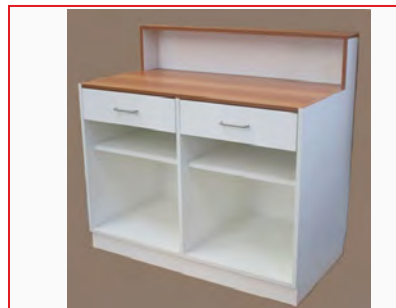

Bancone con frontale Desk with top

BV2CLONGTOP L1200xH900xP650mm

Banco vendita con bancalina frontale H1150x150 e top colore legno tipo Noce.

Desk with walnut color top H1150x150.