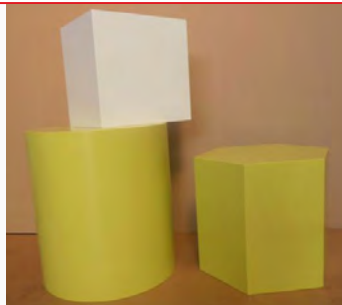

Forme geometriche Shapes and forms

Per esposizione vetrina.
Shapes and forms for window display.