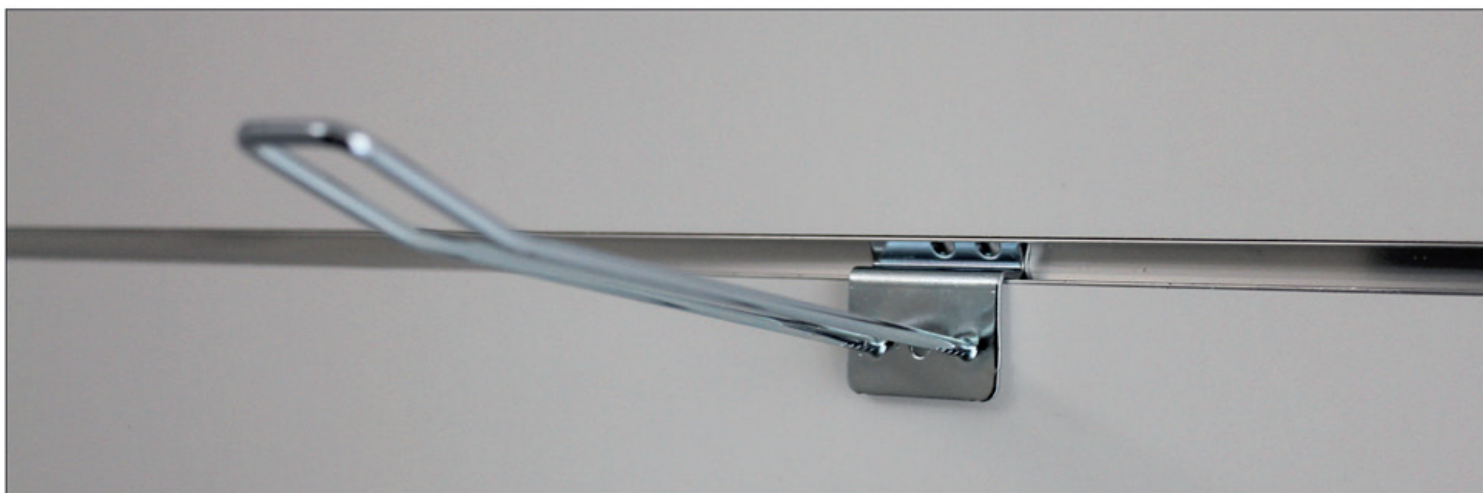

# ACCESSORIO ANTIFURTO PER GANCI METALLICI SERIE MF

(ad esclusione di ganci modello MF serie G e serie con portaprezzo)

- ① Accessorio metallico serie MF
- ② Antifurto APF 300-1 parte 1
- ③ Antifurto APF 300-1 parte 2
- ④ Chiave di sbloccaggio

COMPATIBILE CON LUCCHETTO ANTITACCHEGGIO APF499

**SPACEWALL®**  
SISTEMI DI ARREDO

Codice	Descrizione
APF 300-1	Accessorio antifurto per ganci metallici serie MF
APF 305	Chiave di sbloccaggio per APF 300-1
APF 499	Lucchetto magnetico antitaccheggio (nero APF499-1 - rosso -2 - bianco -3
APF 499-0	Chiave per lucchetto magnetico antitaccheggio
Compatibile solo in abbinamento con pannelli originali SPACEWALL	

Agganciare il gancio sul pannello nella posizione desiderata

- Inserire la parte 1 dell'accessorio APF 300-1 nella doga.
- Prestare attenzione che lo sbordo dell'accessorio sia nella parte inferiore (vedi freccia rossa).
- Spingere la parte 2 dell'accessorio APF 300-1 nella fessura della parte 1.
- Il Gancio è adesso sicuro.

- Per rimuovere l'antifurto, inserire la chiave di sbloccaggio nei due fori al centro dell'accessorio e spingere leggermente di lato per agganciare il gancio.
- Adesso potete spostare in avanti la protezione.
- Rimuovere anche la parte 1 ed il gancio è libero.