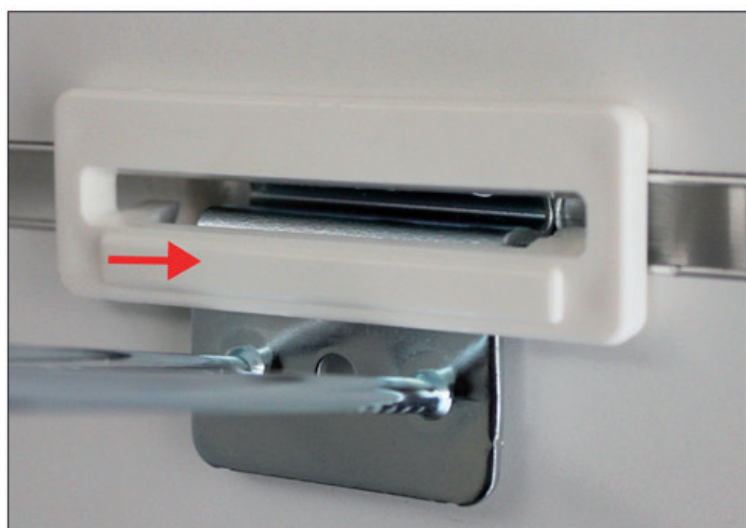

# ACCESSORIO ANTIFURTO PER GANCI METALLICI SERIE MF

(ad esclusione di ganci modello MF serie G e serie con portaprezzo)

- ① Accessorio metallico serie MF
- ② Antifurto APF 300-1 parte 1
- ③ Antifurto APF 300-1 parte 2
- ④ Chiave di sbloccaggio

COMPATIBILE CON LUCCHETTO ANTITACCHEGGIO APF499

**SPACEWALL®**  
SISTEMI DI ARREDO

Codice	Descrizione
APF 300-1	Accessorio antifurto per ganci metallici serie MF
APF 305	Chiave di sbloccaggio per APF 300-1
APF 499	Lucchetto magnetico antitaccheggio (nero APF499-1 - rosso -2 - bianco -3
APF 499-0	Chiave per lucchetto magnetico antitaccheggio
Compatibile solo in abbinamento con pannelli originali SPACEWALL	

Agganciare il gancio sul pannello nella posizione desiderata

- Inserire la parte 1 dell'accessorio APF 300-1 nella doga.
- Prestare attenzione che lo sbordo dell'accessorio sia nella parte inferiore (vedi freccia rossa).
- Spingere la parte 2 dell'accessorio APF 300-1 nella fessura della parte 1.
- Il Gancio è adesso sicuro.